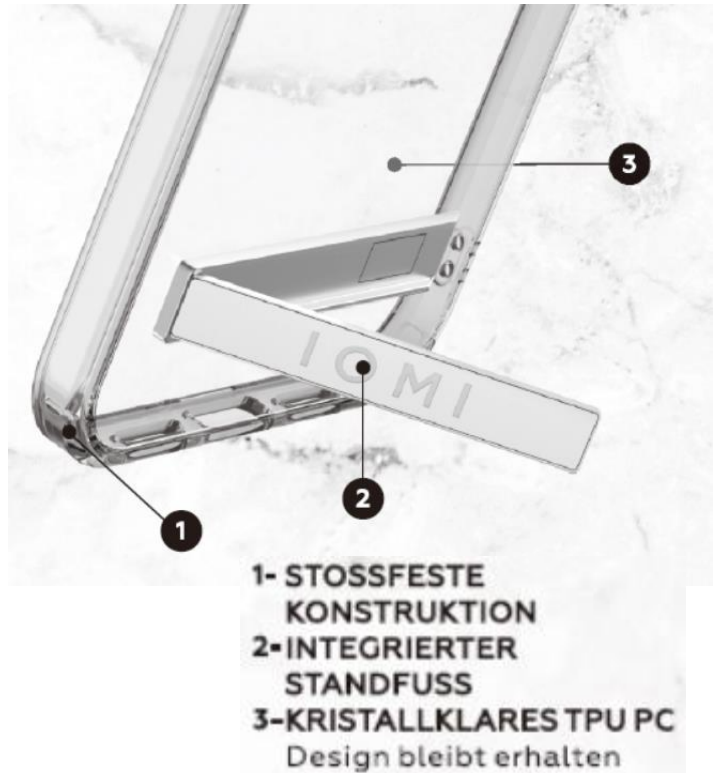

Shockproof-Kickstand COVER

FACTS

- Stoßfeste Konstruktion, idealer Schutz
- Mit integriertem Standfuß (z. B. für das Betrachten von Videos)
- Optimale Bedienbarkeit
- Kristallklares TPU & PC (2in1)
- Smartphone-Design bleibt erhalten